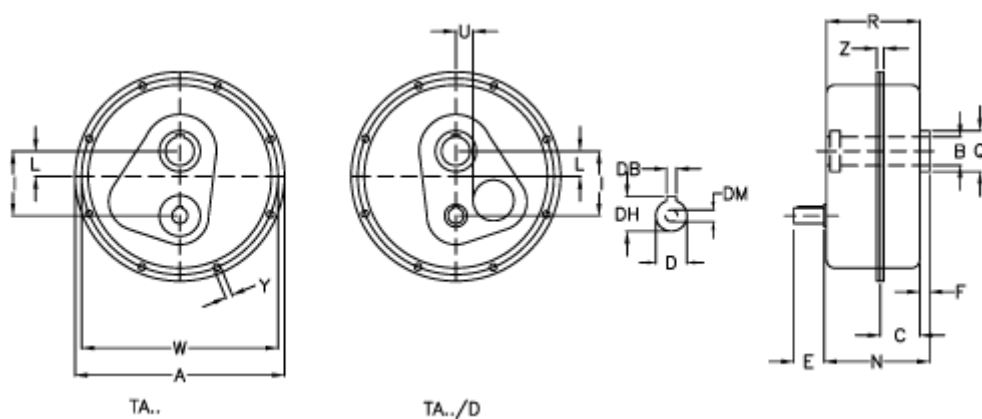

Varenummer: 2948050203060
 Beskrivelse: Akselgear TA 50.60D i=20,3
 ekskl. Smøremiddel

Mål

a	= 434	E = 80	Vægt (kg) = 58
Betegnelse	= TA 50.60D	F = 15	W = 410
B G7	= 60	I = 143	Y = 11.0
C	= 66	L = 40	Z = 24.5
DB	= 10	N = 190.0	
DH	= 42.0	Q = 85	
D h6	= 38	R = 182.0	
DM	= M12	U = 46	